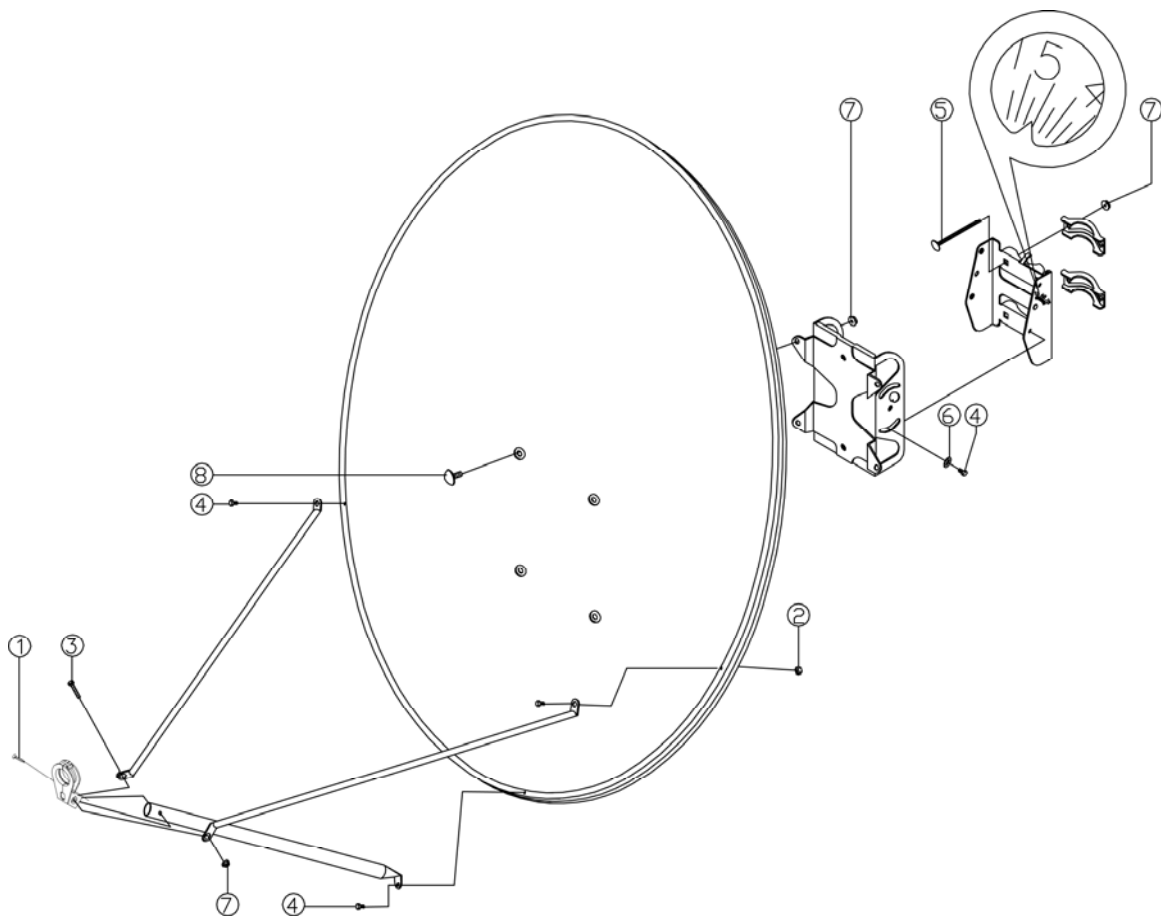

## 90cm Dish Assembly Instructions.

- 1) M5 x 25mm
- 2) M6 HEX Nut
- 3) M6 x 40mm
- 4) M6 x 15mm
- 5) M6 x 80mm
- 6) M6 Washer
- 7) M6 HEX Nut
- 8) M6 x 12mm